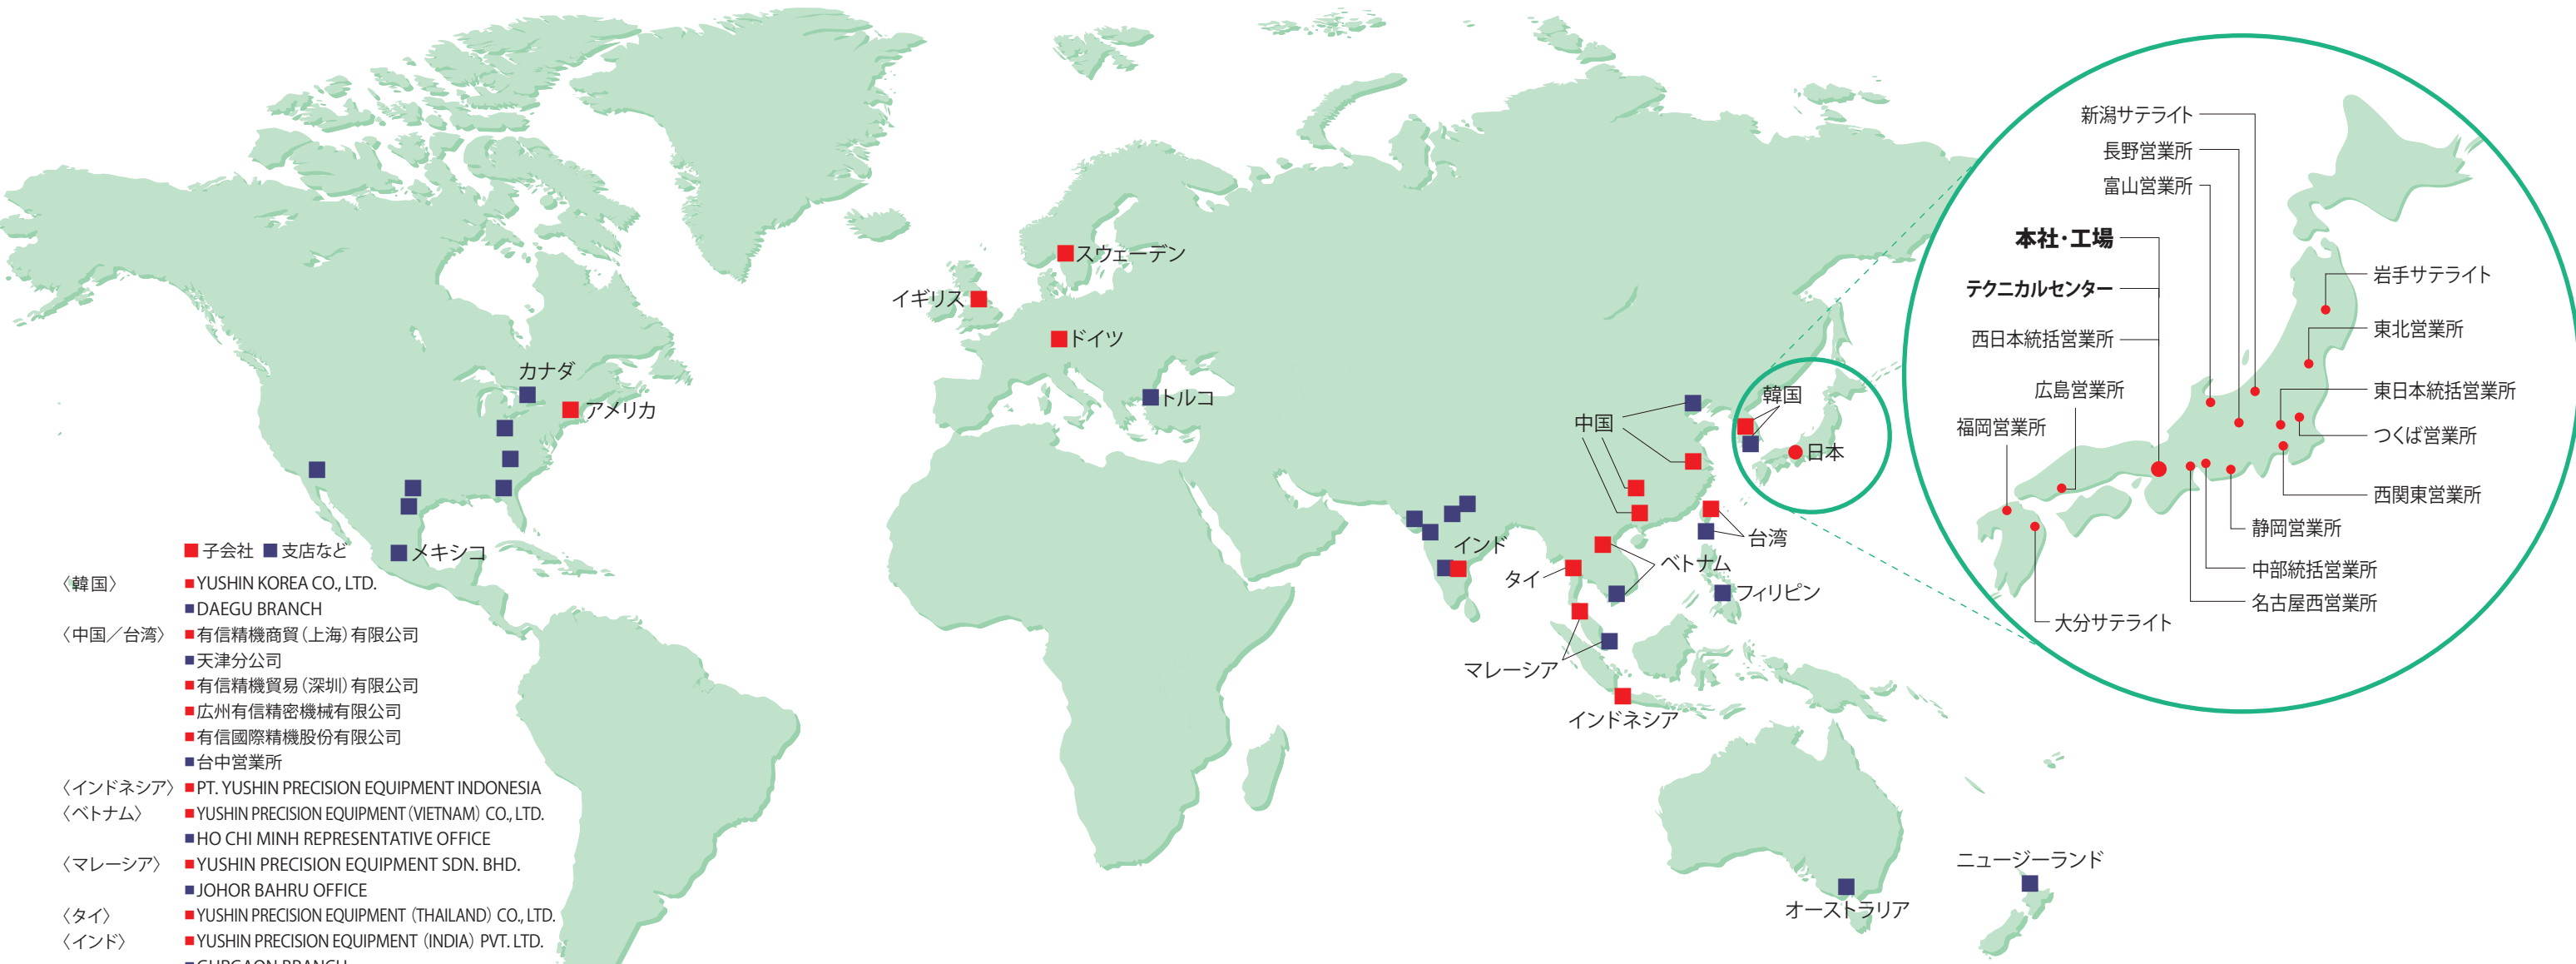

グローバルネットワーク (2023年9月末時点)

業界随一の拠点網を活用して、
世界各国のお客様工場を
迅速にサポートします

アメリカ

イギリス

スウェーデン **WEMO.** 韓国

- 子会社 ■ 支店など
 - 総代理店
 - 本社・工場
 - テクニカルセンター
 - 新潟サテライト
 - 長野営業所
 - 富山営業所
 - 岩手サテライト
 - 東北営業所
 - 東日本統括営業所
 - つくば営業所
 - 西関東営業所
 - 静岡営業所
 - 中部統括営業所
 - 名古屋西営業所
 - 大分サテライト
 - 広島営業所
 - 福岡営業所
 - 西日本統括営業所
 - テクニカルセンター
 - 本社・工場
- 〈韓国〉
 - YUSHIN KOREA CO., LTD.
 - DAEGU BRANCH
 - 〈中国／台湾〉
 - 有信精機商貿(上海)有限公司
 - 天津分公司
 - 有信精機貿易(深圳)有限公司
 - 広州有信精密機械有限公司
 - 有信國際精機股份有限公司
 - 台中営業所
 - 〈インドネシア〉
 - PT. YUSHIN PRECISION EQUIPMENT INDONESIA
 - 〈ベトナム〉
 - YUSHIN PRECISION EQUIPMENT (VIETNAM) CO., LTD.
 - HO CHI MINH REPRESENTATIVE OFFICE
 - 〈マレーシア〉
 - YUSHIN PRECISION EQUIPMENT SDN. BHD.
 - JOHOR BAHRU OFFICE
 - 〈タイ〉
 - YUSHIN PRECISION EQUIPMENT (THAILAND) CO., LTD.
 - 〈インド〉
 - YUSHIN PRECISION EQUIPMENT (INDIA) PVT. LTD.
 - GURGAON BRANCH
 - BENGALURU OFFICE
 - PUNE OFFICE
 - GUJARAT OFFICE
 - HARIDWAR OFFICE
 - 〈ドイツ〉
 - YUSHIN EUROPE GMBH
 - 〈イギリス〉
 - YUSHIN AUTOMATION LTD.
 - 〈アメリカ〉
 - YUSHIN AMERICA, INC.
 - NORTH CAROLINA OFFICE
 - GEORGIA OFFICE
 - OHIO OFFICE
 - TEXAS NORTH OFFICE
 - TEXAS OFFICE
 - CALIFORNIA OFFICE
 - 〈メキシコ〉
 - MEXICO BRANCH
 - 〈フィリピン〉
 - YUSHIN PRECISION EQUIPMENT CO., LTD. PHILIPPINES REPRESENTATIVE OFFICE
 - 〈スウェーデン〉
 - WEMO AUTOMATION AB **WEMO.**
 - 〈ニュージーランド〉
 - TASMAN MACHINERY LTD.
 - 〈オーストラリア〉
 - TASMAN MACHINERY PTY LTD.
 - 〈トルコ〉
 - TEKKAN PLASTIK SAN. ve TIC. A.S.
 - 〈カナダ〉
 - EN-PLAS, INC.

株式会社ユーシン精機

- 本社・工場
〒601-8205 京都市南区久世殿城町555番地
- テクニカルセンター
〒601-8203 京都市南区久世築山町487番地

本社・工場

テクニカルセンター